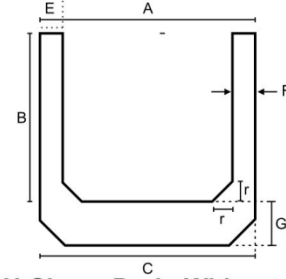

R.C. Box Culvert Without DWF

S.C U-Shape Drain Without DWF

Nominal Size mm x mm	A mm	B mm	C mm	E mm	F mm	G mm	r mm	H mm	Approx weight (kg)	Approx lid slab weight (kg)
600 x 225	600	225	750	80	80	80	40	140	219	254
600 x 300	600	300	750	80	80	80	40	140	273	254
600 x 450	600	450	750	80	80	80	40	140	327	254
600 x 600	600	600	750	80	80	80	40	140	381	254
750 x 300	750	300	910	80	80	80	80	140	308	310
750 x 450	750	450	910	80	80	80	80	140	362	310
750 x 600	750	600	910	80	80	80	80	140	416	310
750 x 750	750	750	910	80	80	80	80	140	469	310
900 x 300	900	300	1060	80	80	80	80	140	360	378
900 x 450	900	450	1060	80	80	80	80	140	416	378
900 x 600	900	600	1060	80	80	80	80	140	482	378
900 x 750	900	750	1060	80	80	80	80	140	526	378
900 x 900	900	900	1060	80	80	80	80	140	580	378
1200 x 300	1200	300	1390	95	95	95	90	140	528	501
1200 x 450	1200	450	1390	95	95	95	90	140	595	501
1200 x 600	1200	600	1390	95	95	95	90	140	662	501
1200 x 750	1200	750	1390	95	95	95	90	140	729	501
1200 x 900	1200	900	1390	95	95	95	90	140	796	501
1200 x 1050	1200	1050	1390	95	95	95	90	140	863	501
1200 x 1200	1200	1200	1390	95	95	95	90	140	930	501
1500 x 600	1500	600	1730	115	115	115	120	180	962	729
1500 x 750	1500	750	1730	115	115	115	120	180	1043	729
1500 x 900	1500	900	1730	115	115	115	120	180	1124	729
1500 x 1050	1500	1050	1730	115	115	115	120	180	1206	729
1500 x 1200	1500	1200	1730	115	115	115	120	180	1287	729
1500 x 1350	1500	1350	1730	115	115	115	120	180	1368	729
1500 x 1500	1500	1500	1730	115	115	115	120	180	1450	729
1800 x 900	1800	600	2030	115	115	115	120	180	1106	814
1800 x 1050	1800	750	2030	115	115	115	120	180	1189	814
1800 x 1200	1800	900	2030	115	115	115	120	180	1272	814
1800 x 1350	1800	1050	2030	115	115	115	120	180	1355	814
1800 x 1500	1800	1200	2030	115	115	115	120	180	1438	814
1800 x 1650	1800	1350	2030	115	115	115	120	180	1521	814
1800 x 1800	1800	1500	2030	115	115	115	120	180	1604	814