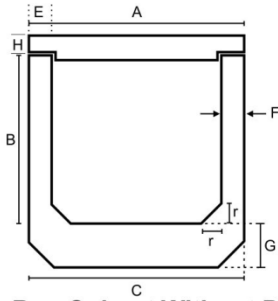

R.C. Box Culvert Without DWF

S.C U-Shape Drain Without DWF

Nominal Size mm x mm	A mm	B mm	C mm	E mm	F mm	G mm	r mm	H mm	Approx weight (kg)	Approx lid slab weight (kg)
600 x 225	600	225	750	80	80	80	40	140	219	254
600 x 300	600	300	750	80	80	80	40	140	273	254
600 x 450	600	450	750	80	80	80	40	140	327	254
600 x 600	600	600	750	80	80	80	40	140	381	254
750 x 300	750	300	910	80	80	80	80	140	308	310
750 x 450	750	450	910	80	80	80	80	140	362	310
750 x 600	750	600	910	80	80	80	80	140	416	310
750 x 750	750	750	910	80	80	80	80	140	469	310
900 x 300	900	300	1060	80	80	80	80	140	360	378
900 x 450	900	450	1060	80	80	80	80	140	416	378
900 x 600	900	600	1060	80	80	80	80	140	482	378
900 x 750	900	750	1060	80	80	80	80	140	526	378
900 x 900	900	900	1060	80	80	80	80	140	580	378
1200 x 300	1200	300	1390	95	95	95	90	140	528	501
1200 x 450	1200	450	1390	95	95	95	90	140	595	501
1200 x 600	1200	600	1390	95	95	95	90	140	662	501
1200 x 750	1200	750	1390	95	95	95	90	140	729	501
1200 x 900	1200	900	1390	95	95	95	90	140	796	501
1200 x 1050	1200	1050	1390	95	95	95	90	140	863	501
1200 x 1200	1200	1200	1390	95	95	95	90	140	930	501
1500 x 600	1500	600	1730	115	115	115	120	180	962	729
1500 x 750	1500	750	1730	115	115	115	120	180	1043	729
1500 x 900	1500	900	1730	115	115	115	120	180	1124	729
1500 x 1050	1500	1050	1730	115	115	115	120	180	1206	729
1500 x 1200	1500	1200	1730	115	115	115	120	180	1287	729
1500 x 1350	1500	1350	1730	115	115	115	120	180	1368	729
1500 x 1500	1500	1500	1730	115	115	115	120	180	1450	729
1800 x 900	1800	600	2030	115	115	115	120	180	1106	814
1800 x 1050	1800	750	2030	115	115	115	120	180	1189	814
1800 x 1200	1800	900	2030	115	115	115	120	180	1272	814
1800 x 1350	1800	1050	2030	115	115	115	120	180	1355	814
1800 x 1500	1800	1200	2030	115	115	115	120	180	1438	814
1800 x 1650	1800	1350	2030	115	115	115	120	180	1521	814
1800 x 1800	1800	1500	2030	115	115	115	120	180	1604	814